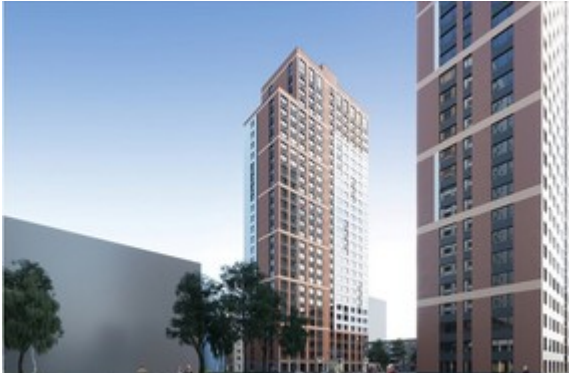

QR код (поднесите мобильный телефон для сканирования):