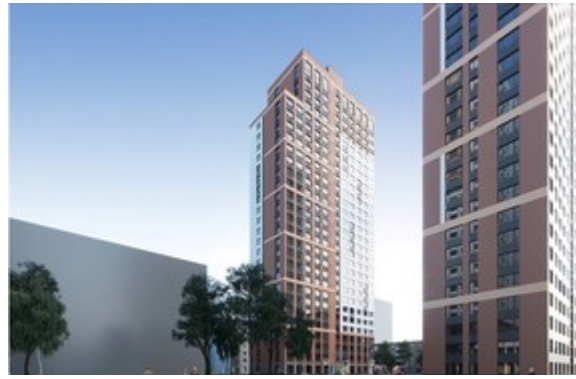

QR код (поднесите мобильный телефон для сканирования):